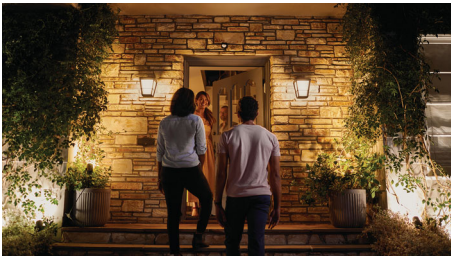

Philips Hue
Outdoor-tunnistin

Langaton asennus

Paristokäyttöinen
Säänkestävä
Automatisoi valaistuksesi

8718699625474

Valaistus kytkeytyy päälle automaattisesti

helpon käytön takaamiseksi

Tee ulkovalaistuksen ohjauksesta automaattista asentamalla järjestelmäsi Philips Hue Outdoor -tunnistin. Tunnistimen voi asentaa mihin tahansa, sillä se on paristokäyttöinen ja toimii langattomasti. Kävele vain tunnistimen ohi, niin valot syttyvät.

Luotettava ja mukava

- Kytke haluamasi valot päälle automaattisesti
- Valot toivottavat sinut aina tervetulleeksi
- Säikäytä kutsumattomat vieraat tiehensä

Suunniteltu erityisesti ulkokäyttöön

- Säänkestävä rakenne
- Nopea asenta
- Asenna haluamaasi paikkaan

Lisätoimintojen täydellinen hallinta Hue-sillan avulla

- Tarvitset Philips Hue -sillan

PHILIPS

Outdoor-tunnistin

Langaton asennus Paristokäyttöinen, Säänkestävä, Automatisoi valaistukseksi

Kohokohdat

Valot toivottavat sinut aina tervetulleeksi

Valot syttyvät automaattisesti, kun saavut kotiin. Pura tavarat autostasi ja astu kotiisi miellyttävään ulkovalaistuksen saatelemana. Odotatko ystäviä kylään? Toivota heidät tervetulleeksi asteittain syttyvillä valoilla, kun he astelevat kohti oveasi.